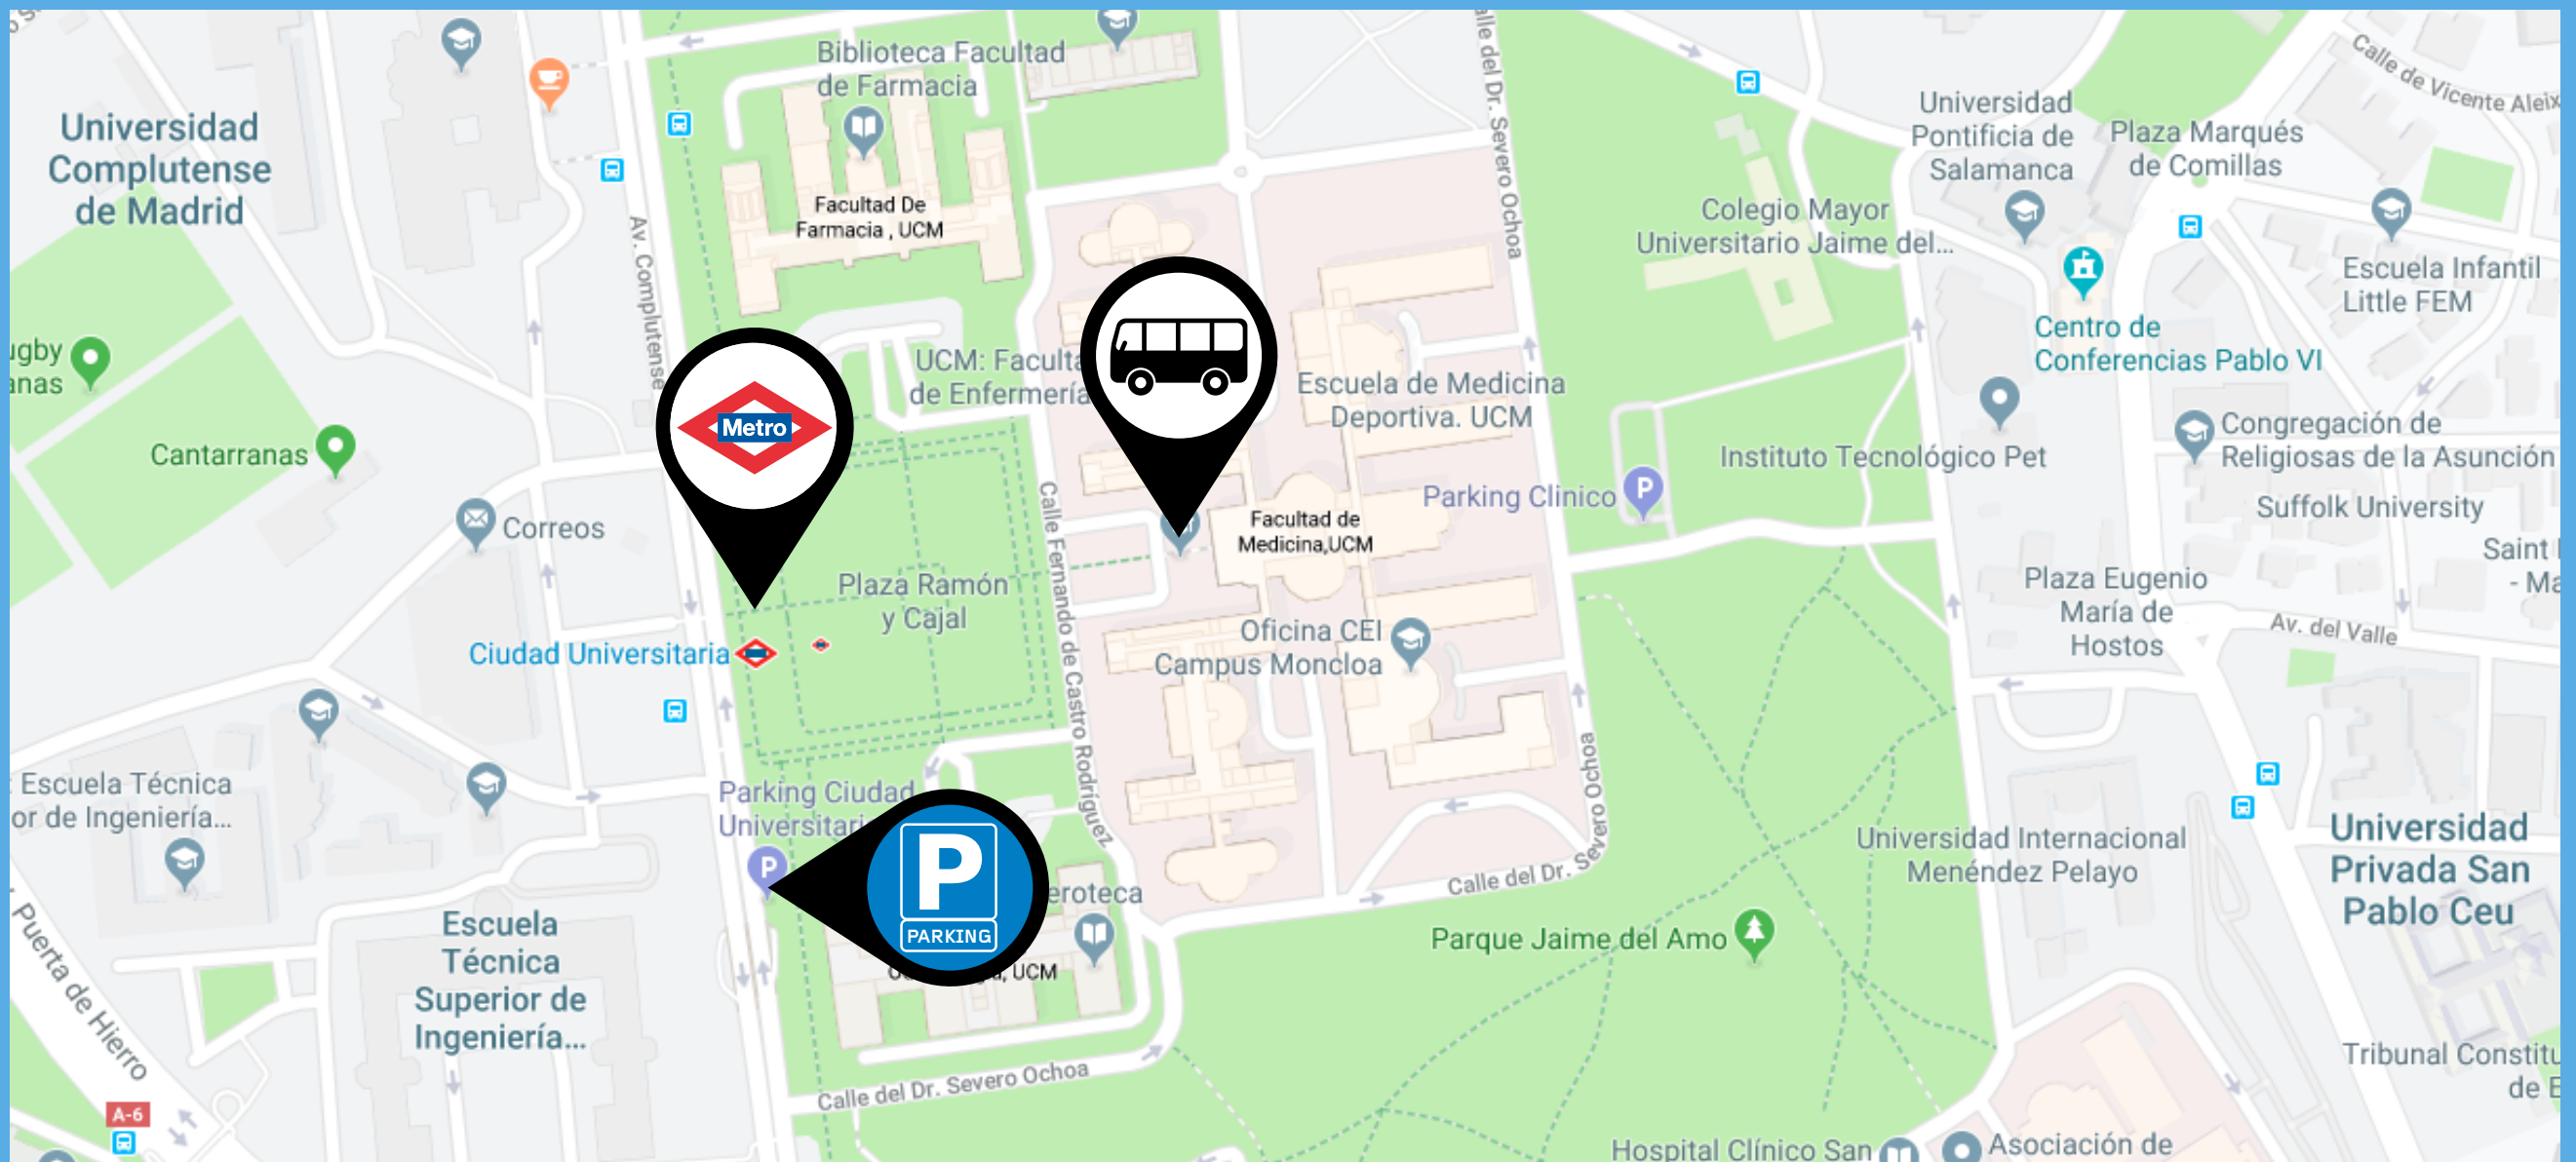

## LANZADERA GRATUITA

Incluída con tu entrada al torneo

Plaza de Ramón y Cajal, junto a la entrada de la Facultad de Medicina

### Cómo llegar

82 132 G N20 U

L6 Ciudad Universitaria

Escanea este código para obtener tu ruta.

### Parkings cercanos

Ciudad Universitaria

Zona blanca en los alrededores